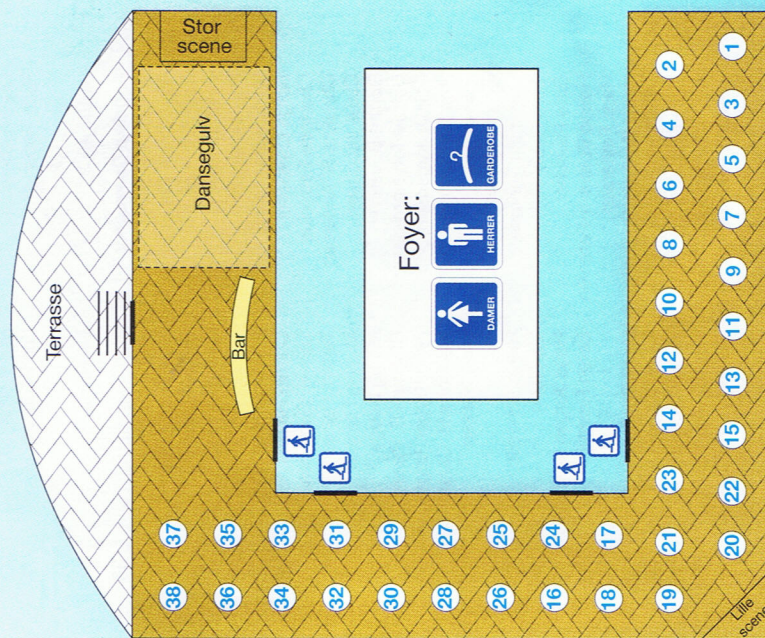

BORDPLAN

1900 - 2000

LBL Deltager	Ledsager	Bord nr.
Charlotte Nielsen	Christian Bendtsen	5
Christian Gronemann	Lene Nørregaard	5
Helle-Merete M. Jensen	Claus Lilleholt	6
Kenneth Pedersen	Tenna Godtfredsen	6
Lasse Billing	Ann Moth	7
Mie Holmgård Andersen	Kent Petersen	7

Langelinie Pavillonen Interiør 1. sal.

LH Deltager	Ledsager	Bord nr.
Bent N. Andersen	Berit E. Andersen	8
Birgit Højberg	Jens Erik Kristiansen	8
Brian Jeppesen		37
Claus Plath	Marina Jakobsen	20
Dan R. Christensen		8
Erik Hinrichsen	Lone Hinrichsen	32
Flemming Voldsgård	Grethe Voldsgård	9
Hardy Kirk		22
Henning L. Jensen	Birthe Jensen	9
Jens Ole Bligaard	Inge Bligaard	10
Jesper C. Krüger	Hanne Krüger	10
Jørgen Kristiansen	Anita Olesen	10
Karl-Jørgen Nielsen	Jytte Nielsen	17
Klaus Kragh	Jonna Kragh	17
Kristian Bøjgård	Anne Bjerregaard	17
Kristian Uhrskov		32
Lars B. Christensen		33
Leo Hansen		33
Lise Larsen	Iver Larsen	37
Lotte P. Kristensen		31
Mette L. Kristoffersen	Thomas Klit	32
Michael Olesen		31
Mogens Norup	Lilian Andersen	20
Niels Chr. Maibom	Eisebet Maibom	33
Poul Hoegsberg	Lisbeth B. Møller	33
Richard R. Andersen	Malene Lauridsen	37
Søren E. Nielsen	Annelise Nielsen	32
Søren Skou		31
Torben Ø. Thomsen	Per Kjær	31
Tove M. Kjær		31